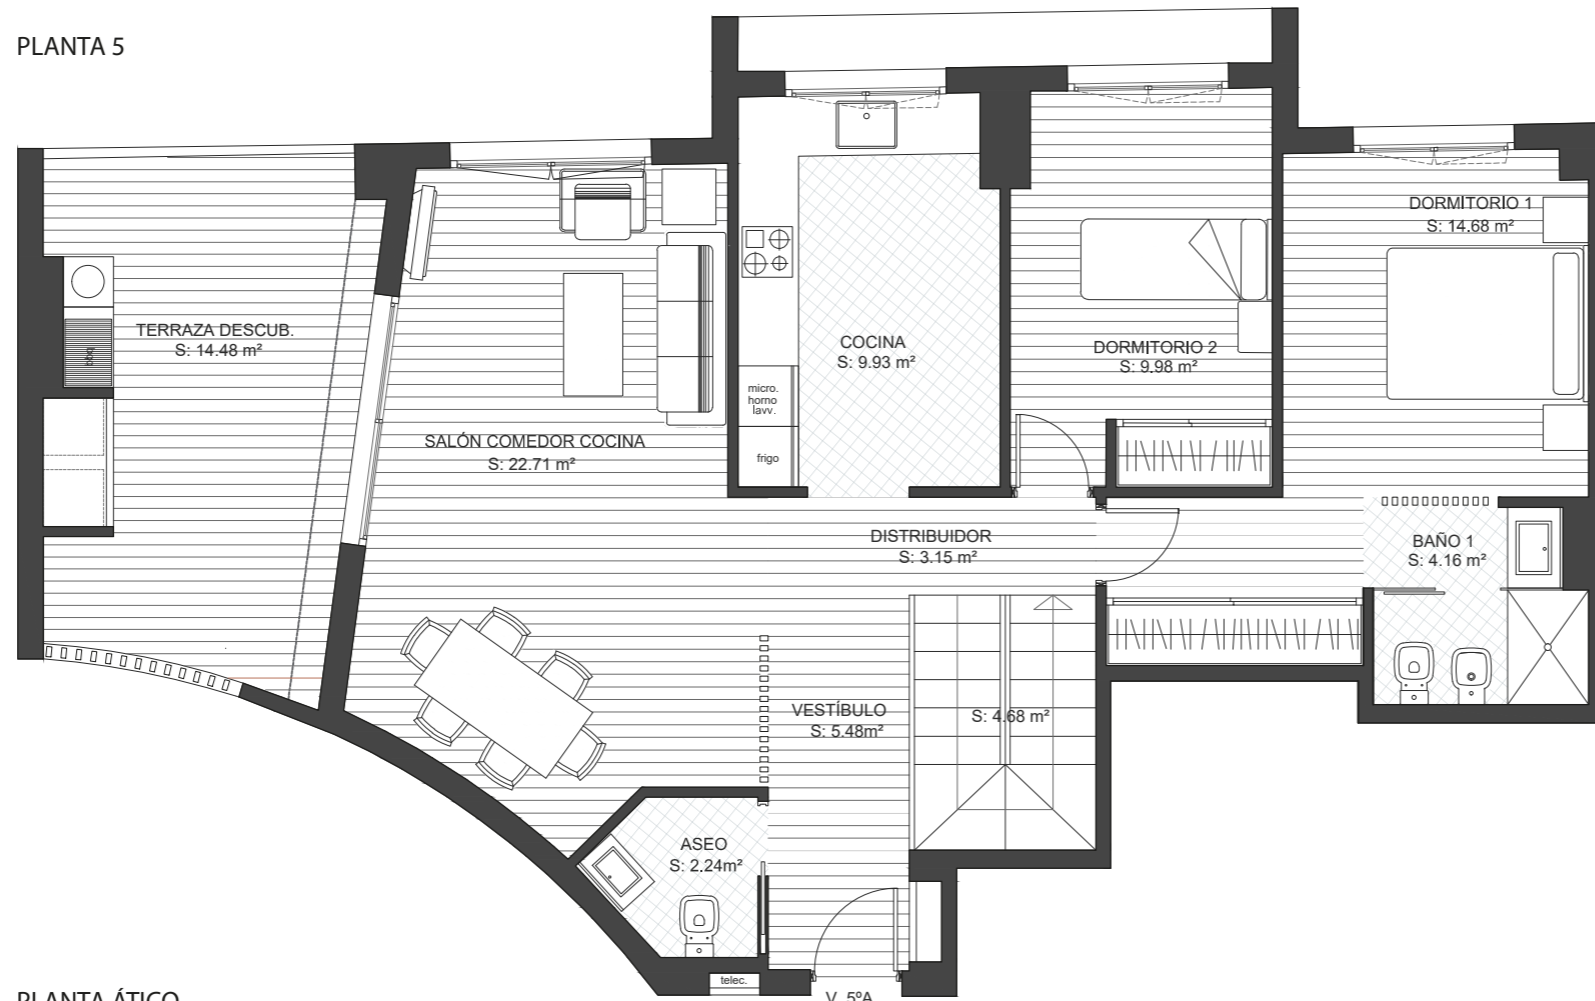

PLANTA 5

PLANTA ÁTICO

PLANTA	5	VIVIENDA	A
--------	---	----------	---

SUPERFICIE DE VIVIENDA

TOTAL ÚTIL INTERIOR	113,06m <sup>2</sup>
TERRAZA CUBIERTA	-
TERRAZA DESCUBIERTA	49,56m <sup>2</sup>
TOTAL CONST sin ZZCC	136,77m <sup>2</sup>
TOTAL CONST + ZZCC	165,00m <sup>2</sup>

UBICACIÓN

SITUACIÓN

CARRETERA PARRALES 117, 04720  
AGUADULCE, ALMERÍA