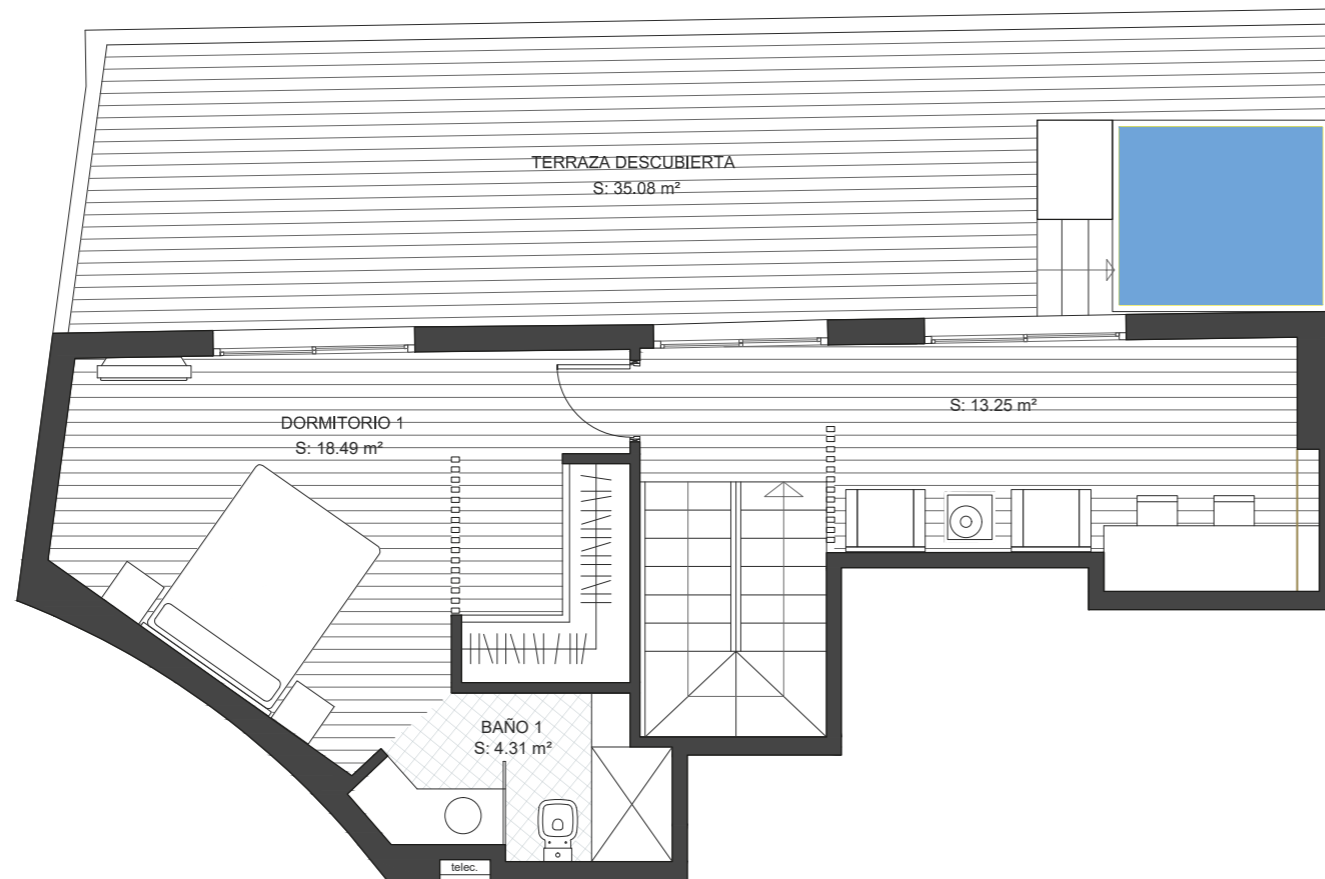

PLANTA 5

PLANTA ÁTICO

PLANTA	5	VIVIENDA	A
--------	---	----------	---

SUPERFICIE DE VIVIENDA

TOTAL ÚTIL INTERIOR	113,06m <sup>2</sup>
TERRAZA CUBIERTA	-
TERRAZA DESCUBIERTA	49,56m <sup>2</sup>
TOTAL CONST sin ZZCC	136,77m <sup>2</sup>
TOTAL CONST + ZZCC	165,00m <sup>2</sup>

UBICACIÓN

SITUACIÓN

CARRETERA PARRALES 117, 04720  
AGUADULCE, ALMERÍA